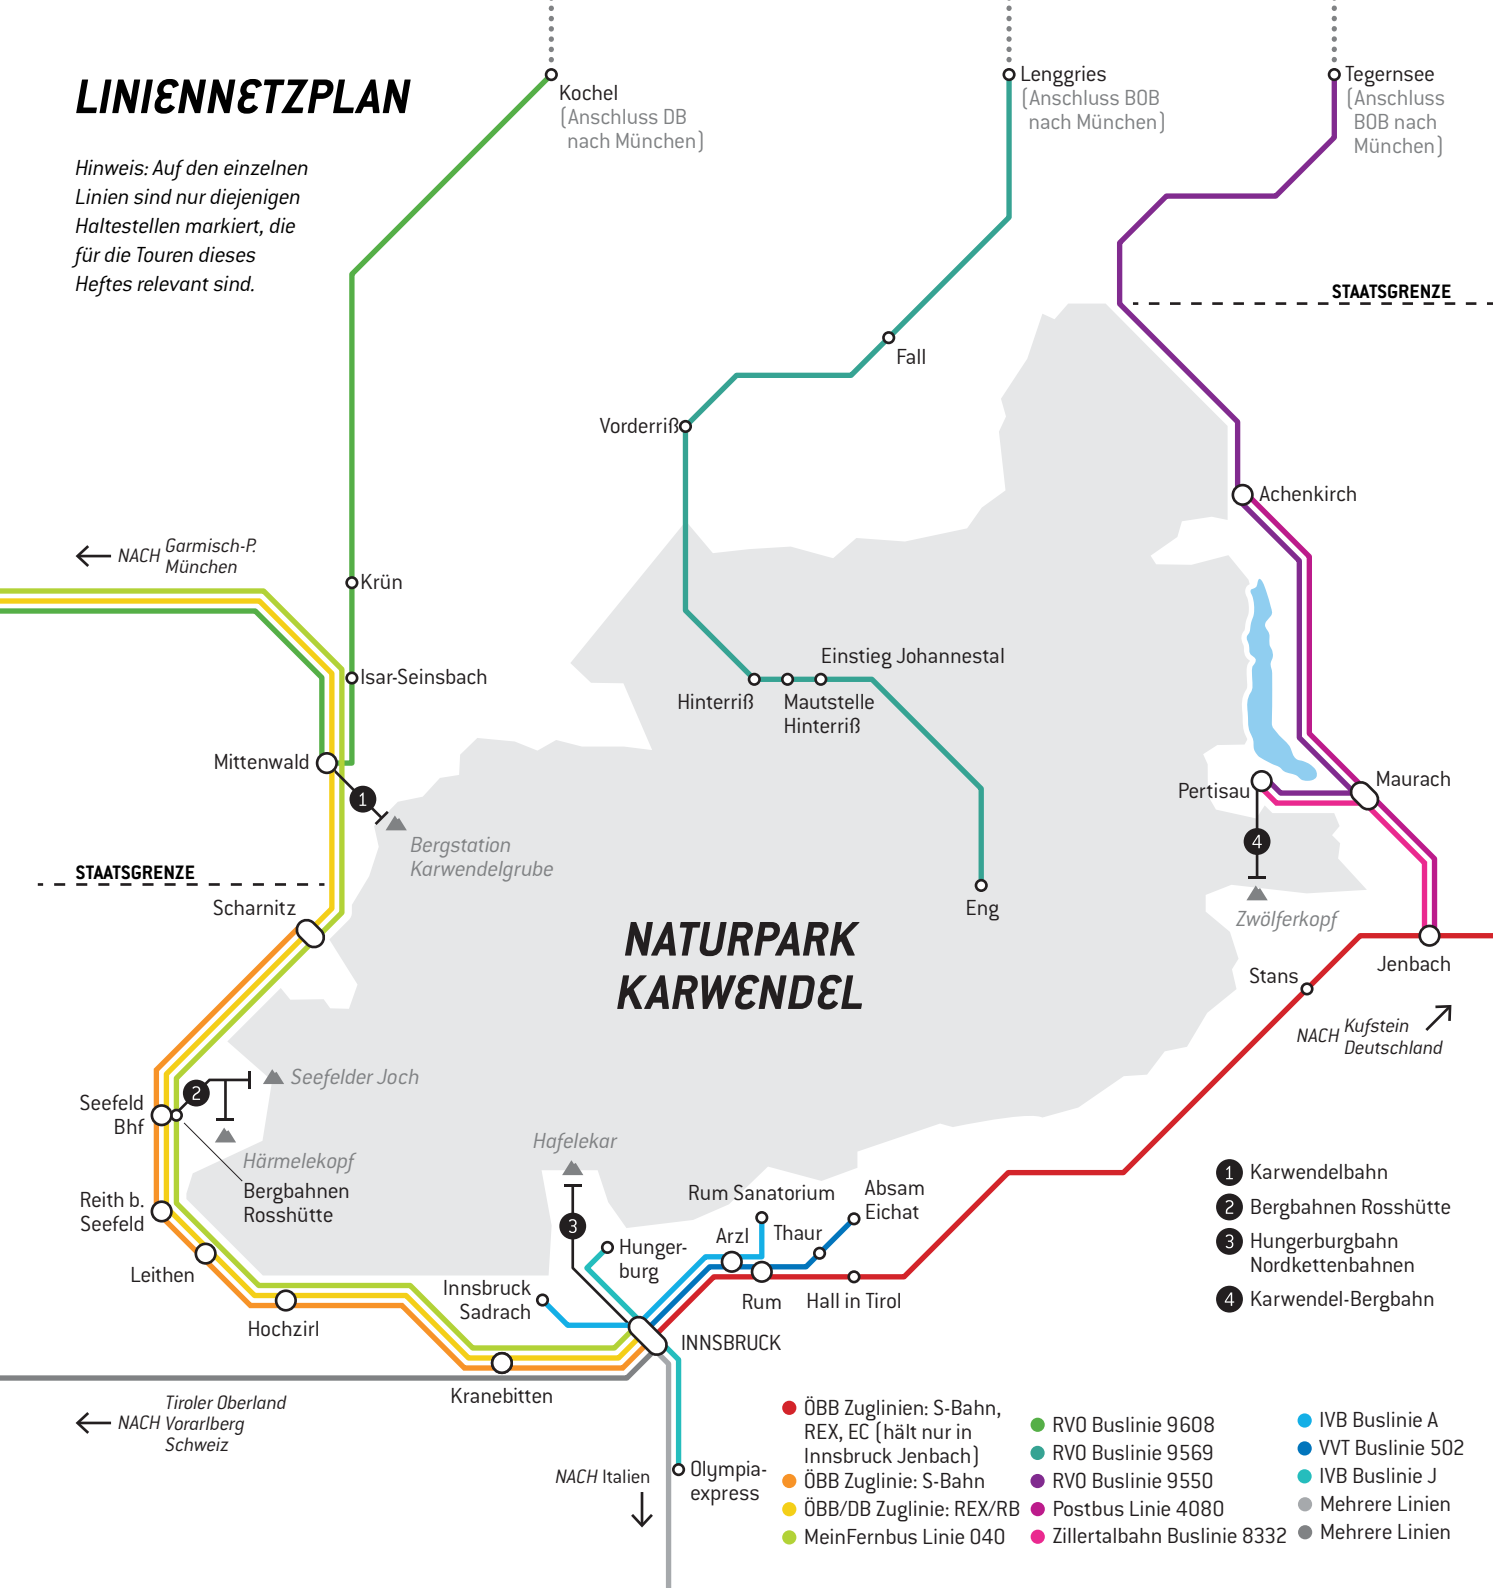

LINIENNETZPLAN

Hinweis: Auf den einzelnen Linien sind nur diejenigen Haltestellen markiert, die für die Touren dieses Heftes relevant sind.

NATURPARK KARWENDEL

- 1 Karwendelbahn
- 2 Bergbahnen Rosshütte
- 3 Hungerburgbahn Nordkettenbahnen
- 4 Karwendel-Bergbahn

- ÖBB Zuglinien: S-Bahn, REX, EC (hält nur in Innsbruck Jenbach)
- RVO Buslinie 9608
- IVB Buslinie A
- ÖBB Zuglinie: S-Bahn
- RVO Buslinie 9569
- VVT Buslinie 502
- ÖBB/DB Zuglinie: REX/RB
- RVO Buslinie 9550
- IVB Buslinie J
- MeinFernbus Linie 040
- Postbus Linie 4080
- Mehrere Linien
- Zillertalbahn Buslinie 8332
- Mehrere Linien